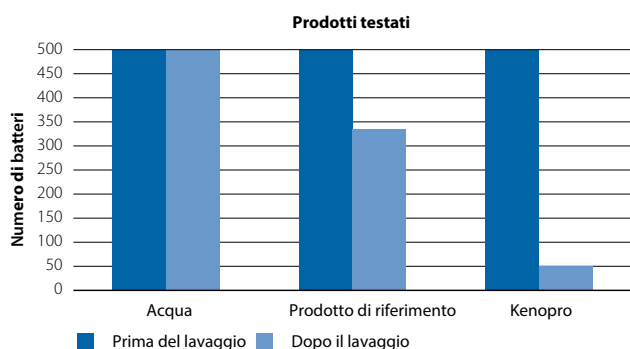

Kenopro™

Lo shampoo per scrofe protettivo per la pelle che:

- è facile da applicare con una lancia a schiuma
- condiziona la cute e rilassa la scrofa grazie ai coformulanti emollienti
- rimuove facilmente tutto lo sporco dalla cute
- AGISCE VELOCEMENTE, in soli 3-5 minuti
- ha forti proprietà igienizzanti